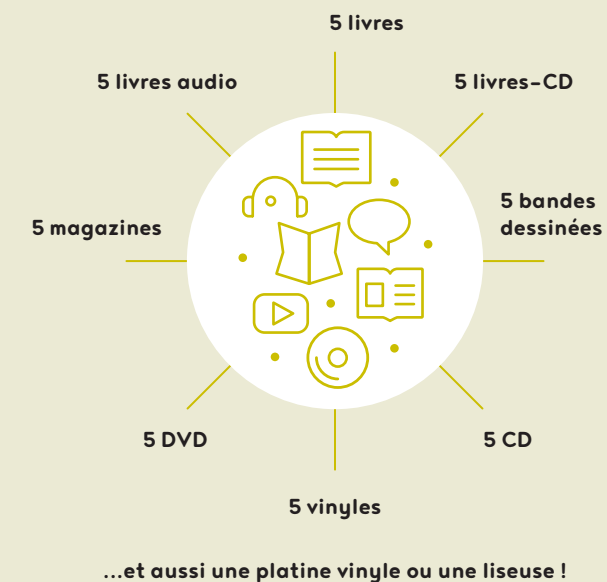

un an	10 €
trois mois	4 €

C'EST GRATUIT POUR MOI !

> Si je suis :

Un·e jeune de moins 19 ans / étudiant·e / en recherche d'emploi / bénéficiaire des minima sociaux / en situation de handicap / bénévole des services du Grand-Figeac ou des bibliothèques du territoire, **c'est gratuit pour moi !**

J'EMPRUNTE...

> Pour 5 semaines :

Je peux cumuler les prêts dans chaque médiathèque.

Je peux emprunter les collections du secteur adulte à partir de 11 ans.

Je peux rapporter mes emprunts 24 h / 24 h dans les boîtes « Retour des documents » situées à l'extérieur de chaque médiathèque.